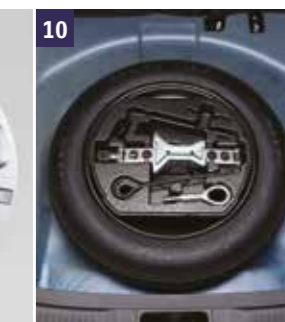

10 | Set pentru roata de rezervă
Cuprinde anvelopa, ventilul, janta, suportul, placa, trusa de scule și cricul.
Cod piesă 990E0-STSVX-010

8 | Set de capace de roată 16”
Set compus din patru bucăți, culoare argintie.
Cod piesă 990E0-54P00-27N

9 | Set TPMS
Include senzor TPMS, ventil și piese de montaj (fără poză).
Cod piesă 43139-52S11-000

¹ Montați capac de roată de 16”, pentru a satisface cerințele de omologare pentru proeminențele exterioare.