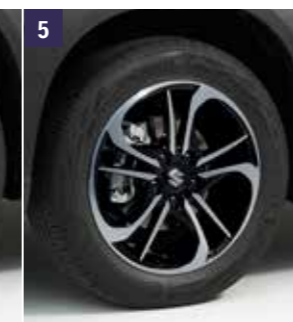

5 | Jantă din aluminiu „MOJAVE” 6,5 J x 17”
Negru lucios, pentru anvelope de 215/55 R17, cu capac central cu emblemă S, omologată ECE-R 124.
Cod piesă 43210-54PU0-OSP